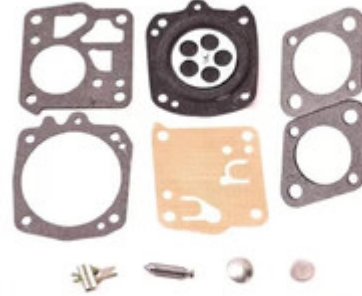

**65022080**  
**JUEGO DE**  
**DIAFRAGMAS**  
**TILLOSTON MS290,310**  
**RK-24HS D10HD**

**BACHLE®**

Ficha técnica