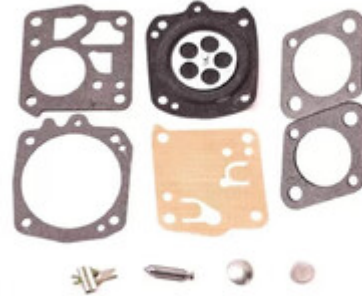

**65022080**  
**JUEGO** **DE**  
**DIAFRAGMAS**  
**TILLOSTON MS290,310**  
**RK-24HS D10HD**

**BACHLE**<sup>®</sup>

Ficha técnica