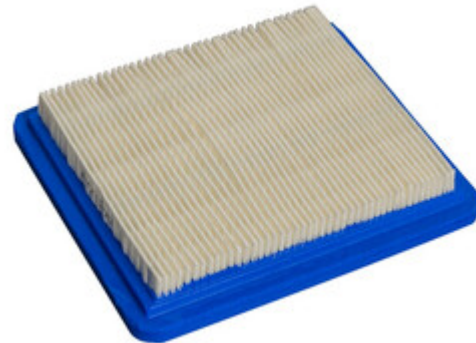

A600

FILTRO

AIRE

133X114X20MM

COMPATIBLE

BRIGGS&STRATTON

6HP, 80200, 82200,

112200, XTE 5HP

HORIZONTAL 5.5HP,

INTEK OHV QUANTUM

3.5HP, QUANTUM XM

TODOPARTES
REFACCIONES Y EQUIPOS DE PODER

Ficha técnica