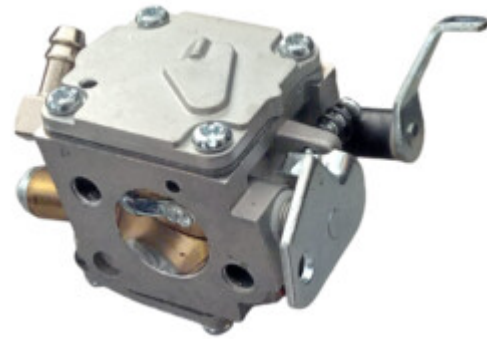

01-564

**CARBURADOR PARA
WACKER NEUSON
BS600, BS700,
TILLOTSON WM80**

TODOPARTES
REFACCIONES Y EQUIPOS DE PODER

Ficha técnica

Similares