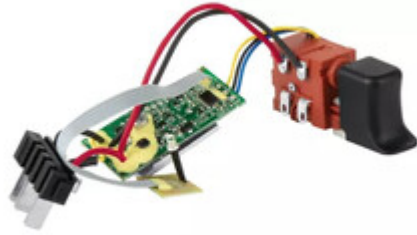

101183
INTERRUPTOR DE
REPUESTO PARA ROTI-
12A Y TALI-12A2,
TRUPER

Ficha técnica