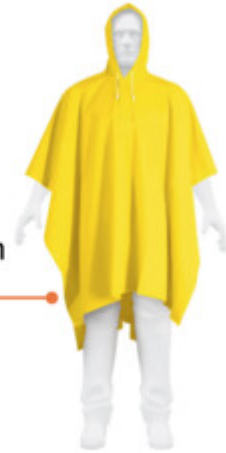

100915

**PONCHO O
CAPAMANGA DOBLE
CAPA, - TRUPER
EXPERT**

Poncho o capamanga doble capa, Truper Expert •
Capucha con cordón de ajuste • Broches de presión
en los costados

Ficha técnica

TRUPER

Broches de presión
en los costados