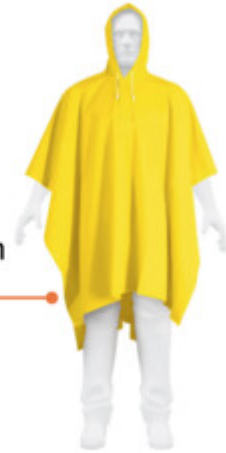

**100915**

**PONCHO O  
CAPAMANGA DOBLE  
CAPA, - TRUPER  
EXPERT**

Poncho o capamanga doble capa, Truper Expert •  
Capucha con cordón de ajuste • Broches de presión  
en los costados

### Ficha técnica

 **TRUPER**

Broches de presión  
en los costados