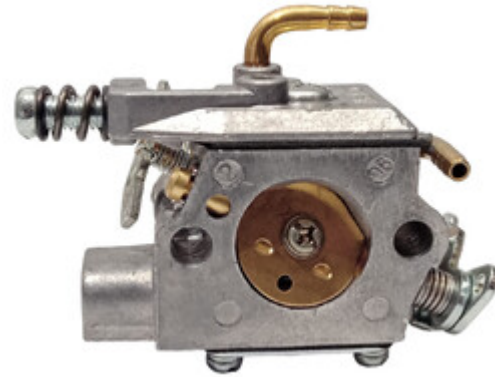

27185

CARBURADOR

**MOTOSIERRA MOT-
6020P, MOT-6018P,
PRETUL**

 **TRUPER**

Ficha técnica