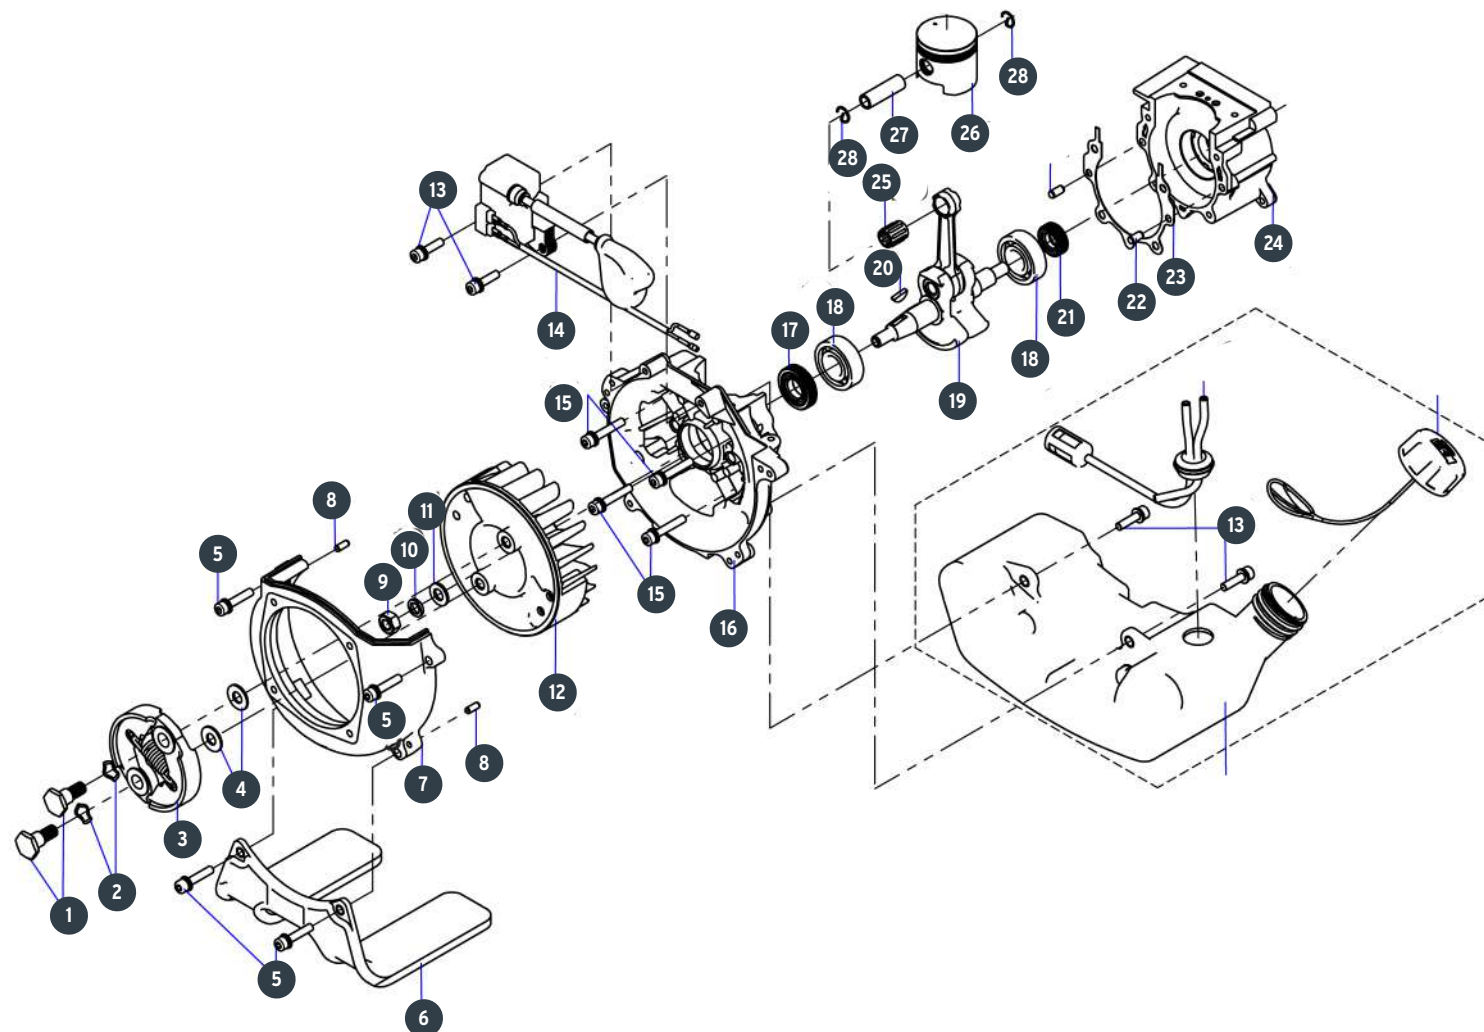

A

No.	Código	Clave	Descripción
1	937712	RM1-DES-430	Tornillo para clutch especial
2	937713	RM2-DES-430	Arandela ondulada
3	937714	RM3-DES-430	Embrague
4	937715	RM4-DES-430	Arandela B 1.2x8x18
5	937716	RM5-DES-430	Tornillo M5x25
6	937717	RM6-DES-430	Soporte para tanque de gasolina
7	937718	RM7-DES-430	Cubierta de volante
8	937719	RM8-DES-430	Perno M4x10
9	937720	RM9-DES-430	Tuerca M8
10	937721	RM10-DES-430	Arandela de presión M8
11	937722	RM11-DES-430	Arandela plana M8
12	937723	RM12-DES-430	Volante
13	937724	RM13-DES-430	Tornillo M5x20
14	937725	RM14-DES-430	Bobina
15	937726	RM15-DES-430	Tornillo M5x30
16	937727	RM16-DES-430	Tapa de carter delantero
17	937728	RM17-DES-430	Retén de aceite TC15x30x7
18	937729	RM18-DES-430	Balero de bolas 6202
19	937730	RM19-DES-430	Juego de cigüeñal y biela
20	937731	RM20-DES-430	Cuñero 3x5x13
21	937732	RM21-DES-430	Retén de aceite TC12x22x7
22	937733	RM22-DES-430	Perno M5x10
23	937734	RM23-DES-430	Junta de carter
24	937735	RM24-DES-430	Tapa trasera de carter
25	937736	RM25-DES-430	Balero de rodillos
26	937737	RM26-DES-430	Pistón
27	937738	RM27-DES-430	Perno de pistón
28	937739	RM28-DES-430	Seguro de perno de pistón