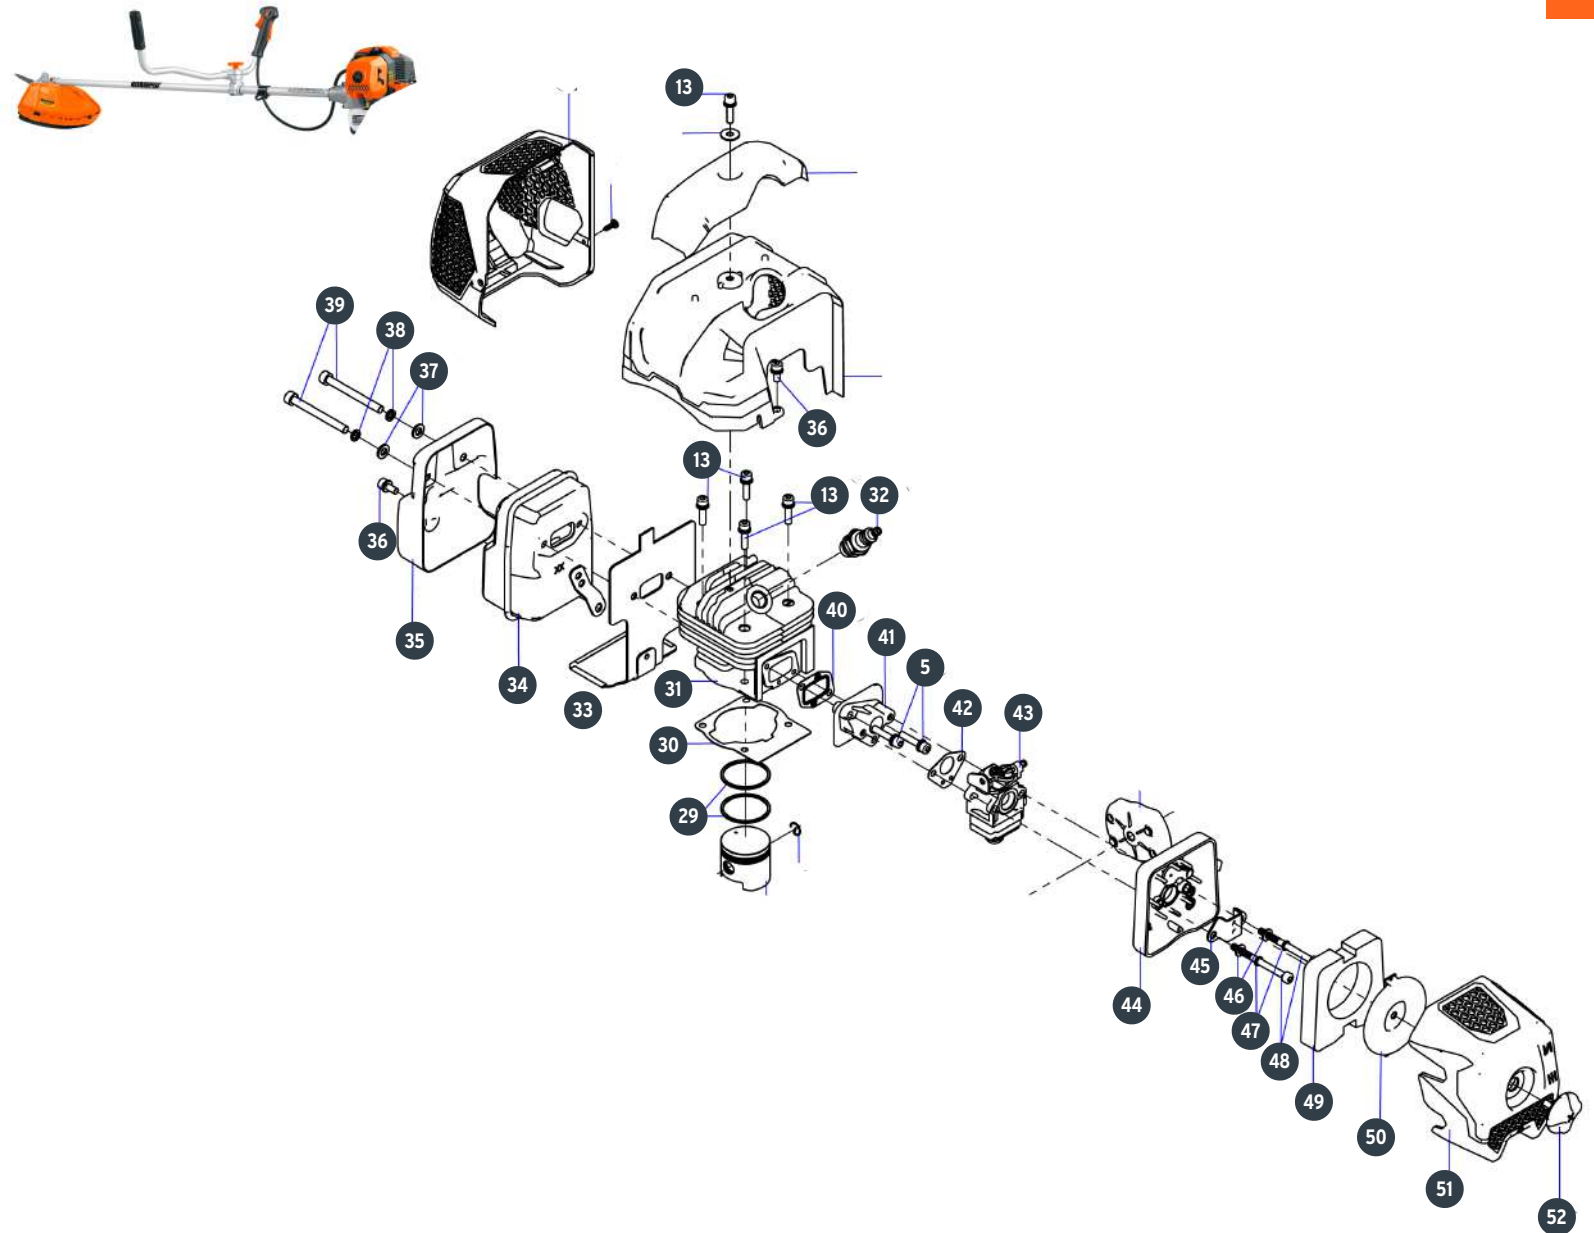

A

No.	Código	Clave	Descripción
1	937712	RM1-DES-430	Tornillo para clutch especial
2	937713	RM2-DES-430	Arandela ondulada
3	937714	RM3-DES-430	Embrague
4	937715	RM4-DES-430	Arandela B 1.2x8x18
5	937716	RM5-DES-430	Tornillo M5x25
6	937717	RM6-DES-430	Soporte para tanque de gasolina
7	937718	RM7-DES-430	Cubierta de volante
8	937719	RM8-DES-430	Perno M4x10
9	937720	RM9-DES-430	Tuerca M8
10	937721	RM10-DES-430	Arandela de presión M8
11	937722	RM11-DES-430	Arandela plana M8
12	937723	RM12-DES-430	Volante
13	937724	RM13-DES-430	Tornillo M5x20
14	937725	RM14-DES-430	Bobina
15	937726	RM15-DES-430	Tornillo M5x30
16	937727	RM16-DES-430	Tapa de carter delantero
17	937728	RM17-DES-430	Retén de aceite TC15x30x7
18	937729	RM18-DES-430	Balero de bolas 6202
19	937730	RM19-DES-430	Juego de cigüeñal y biela
20	937731	RM20-DES-430	Cuñero 3x5x13
21	937732	RM21-DES-430	Retén de aceite TC12x22x7
22	937733	RM22-DES-430	Perno M5x10
23	937734	RM23-DES-430	Junta de carter
24	937735	RM24-DES-430	Tapa trasera de carter
25	937736	RM25-DES-430	Balero de rodillos
26	937737	RM26-DES-430	Pistón
27	937738	RM27-DES-430	Perno de pistón
28	937739	RM28-DES-430	Seguro de perno de pistón

B

No.	Código	Clave	Descripción
C 53	937763	RM53-DES-430	Placa de arranque
54	937764	RM54-DES-430	Junta de sistema de arranque
55	937765	RM55-DES-430	Sistema de arranque
56	937766	RM56-DES-430	Junta de tanque de gasolina
57	937767	RM57-DES-430	Soporte de tanque
58	937768	RM58-DES-430	Cubierta superior de motor
59	937769	RM59-DES-430	Cubierta tapón de bujía
60	937770	RM60-DES-430	Arandela plana 5.5x15x1
61	937771	RM61-DES-430	Cubierta de mofle
62	937772	RM62-DES-430	Tornillo ST 3.5x12 H-C
63	937773	RM63-DES-430	Ensamble de tanque
	ACC		Tapón de gasolina
	ACC		Juego de mangueras de combustible
64	937774	RM64-DES-430	Soporte para tanque de gasolina