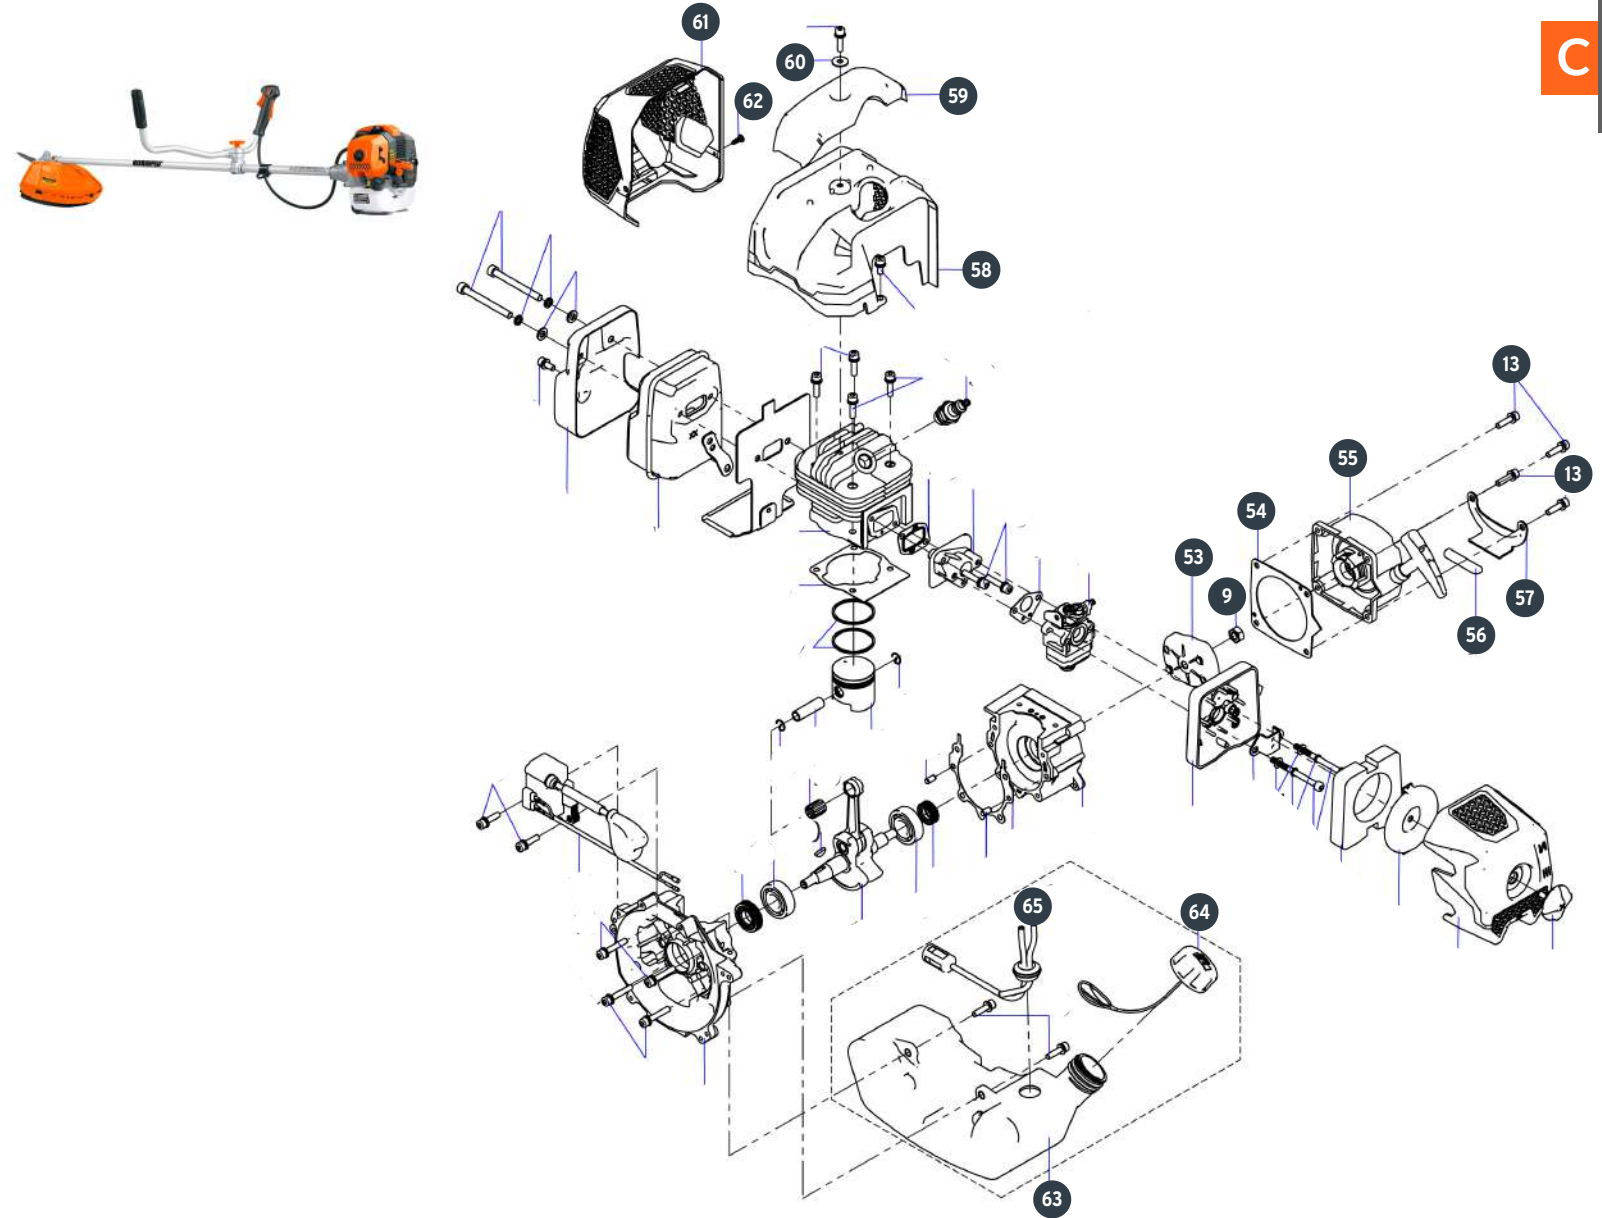

A

B

No.	Código	Clave	Descripción
29	937740	RM29-DES-430	Anillo de pistón
30	937741	RM30-DES-430	Junta de cilindro
31	937742	RM31-DES-430	Cilindro
32	937743	RM32-DES-430	Bujía
33	937744	RM33-DES-430	Junta de silenciador
34	937745	RM34-DES-430	Mofle
36	937746	RM36-DES-430	Tornillo M5x12
37	937747	RM37-DES-430	Arandela plana M6
38	937748	RM38-DES-430	Arandela de presión M6
39	937749	RM39-DES-430	Tornillo M6x60
40	937750	RM40-DES-430	Junta de base de carburador
41	937751	RM41-DES-430	Base de carburador
42	937752	RM42-DES-430	Junta de carburador
43	937753	RM43-DES-430	Carburador
44	937754	RM44-DES-430	Base para filtro de aire
45	937755	RM45-DES-430	Soporte para filtro
46	937756	RM46-DES-430	Arandela plana M5
47	937757	RM47-DES-430	Arandela de presión M5
48	937758	RM48-DES-430	Tornillo M5x55
49	937759	RM49-DES-430	Filtro de aire
50	937760	RM50-DES-430	Placa interna de filtro
51	937761	RM51-DES-430	Cubierta de filtro de aire
52	937762	RM52-DES-430	Perilla de fijación

B

No.	Código	Clave	Descripción
C 53	937763	RM53-DES-430	Placa de arranque
54	937764	RM54-DES-430	Junta de sistema de arranque
55	937765	RM55-DES-430	Sistema de arranque
56	937766	RM56-DES-430	Junta de tanque de gasolina
57	937767	RM57-DES-430	Soporte de tanque
58	937768	RM58-DES-430	Cubierta superior de motor
59	937769	RM59-DES-430	Cubierta tapón de bujía
60	937770	RM60-DES-430	Arandela plana 5.5x15x1
61	937771	RM61-DES-430	Cubierta de mofle
62	937772	RM62-DES-430	Tornillo ST 3.5x12 H-C
63	937773	RM63-DES-430	Ensamble de tanque
	ACC		Tapón de gasolina
	ACC		Juego de mangueras de combustible
64	937774	RM64-DES-430	Soporte para tanque de gasolina